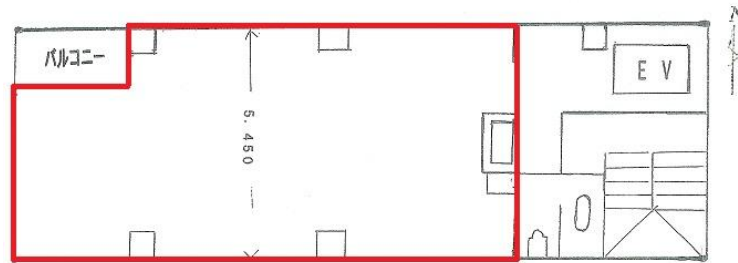

田中ビル

賃料

成約済み

京阪中之島線

徒歩4分

渡辺橋

所在	大阪府大阪市北区堂島浜1-4-17	
名称	田中ビル	
部屋番号	地上9階建 601	
建物	専有面積	17.10坪 (56.60㎡)
	構造	S (鉄骨造)
	築年月	1991年2月
契約条件	賃料	成約済み
	共益費	成約済み
	賃料合計	成約済み
	諸費用	成約済み
	保証金/敷金	成約済み
	礼金	成約済み
	解約引き	成約済み
	入居可能日	即入居可
駐車場	成約済み	
設備	個別空調/24時間使用可/機械警備/光ファイバー/エレベーター/大通り沿いオフィス/ワンフロア貸	
備考	・町会費年額12,000円 ・火災保険要加入	